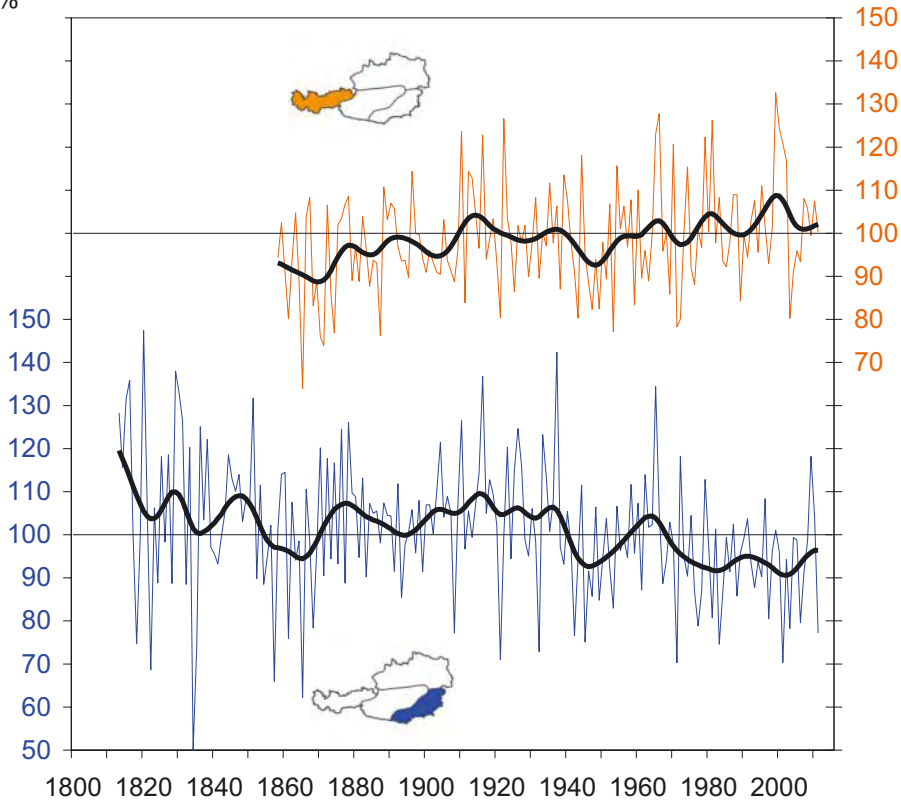

Niederschlag Jahressummen Österreich WEST - SÜDOST

%

%

% des Mittels 1901-2000

1800 1820 1840 1860 1880 1900 1920 1940 1960 1980 2000