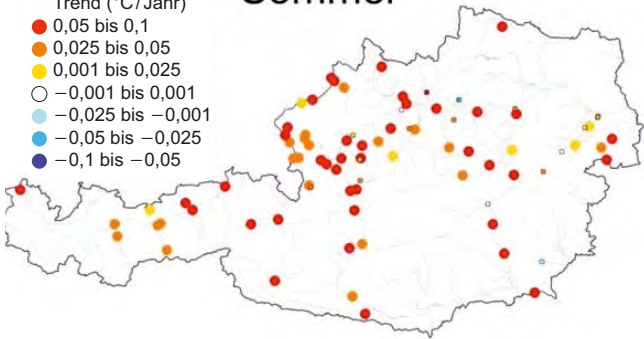

# Sommer

Trend (°C/Jahr)

- 0,05 bis 0,1
- 0,025 bis 0,05
- 0,001 bis 0,025
- -0,001 bis 0,001
- -0,025 bis -0,001
- -0,05 bis -0,025
- -0,1 bis -0,05

# Winter

Trends  
1976-2007