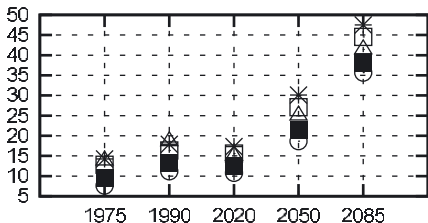

Eistage

Frosttage

Hitzetage 30°C

Hitzetage 35°C

Heizgradtagsumme

Kühlgradtage 18°C

Kyselstage

Heiße Nächte

✱	Donauefeld	□	Innere Stadt
△	Gr. Enzersdorf	■	Hohe Warte
○	Mariabrunn		