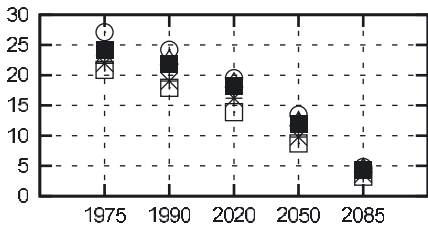

Eistage

Frosttage

Hitzetage 30°C

Hitzetage 35°C

Heizgradtagsumme

Kühlgradtage 18°C

Kyselstage

Heiße Nächte