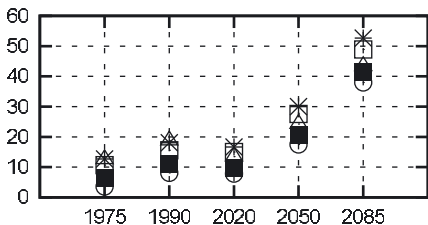

Eistage

Frosttage

Hitzetage 30°C

Hitzetage 35°C

Heizgradtagsumme

Kühlgradtage 18°C

Kyselstage

Heiße Nächte

✱	Donauefeld	□	Innere Stadt
△	Gr. Enzersdorf	■	Hohe Warte
○	Mariabrunn		