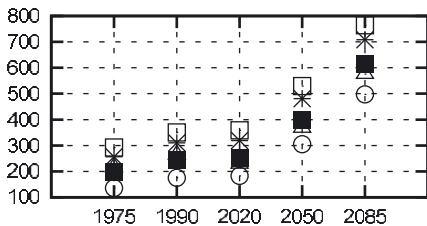

Eistage

Frosttage

Hitzetage 30°C

Hitzetage 35°C

Heizgradtagsumme

Kühlgradtage 18°C

Kyselstage

Heiße Nächte

✱	Donauefeld	□	Innere Stadt
△	Gr. Enzersdorf	■	Hohe Warte
○	Mariabrunn		