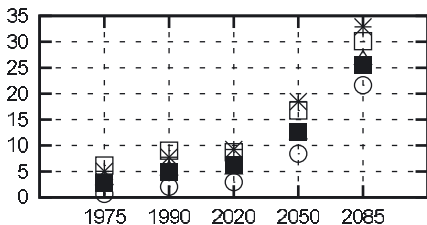

Eistage

Frosttage

Hitzetage 30°C

Hitzetage 35°C

Heizgradtagsumme

Kühlgradtage 18°C

Kyselstage

Heiße Nächte

✱	Donauefeld	□	Innere Stadt
△	Gr. Enzersdorf	■	Hohe Warte
○	Mariabrunn		