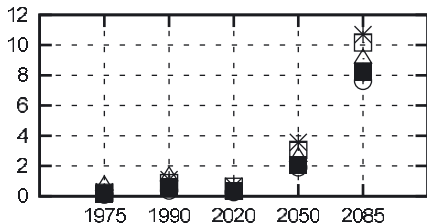

Eistage

Frosttage

Hitzetage 30°C

Hitzetage 35°C

Heizgradtagsumme

Kühlgradtage 18°C

Kyselstage

Heiße Nächte

✱	Donauefeld	□	Innere Stadt
△	Gr. Enzersdorf	■	Hohe Warte
○	Mariabrunn		