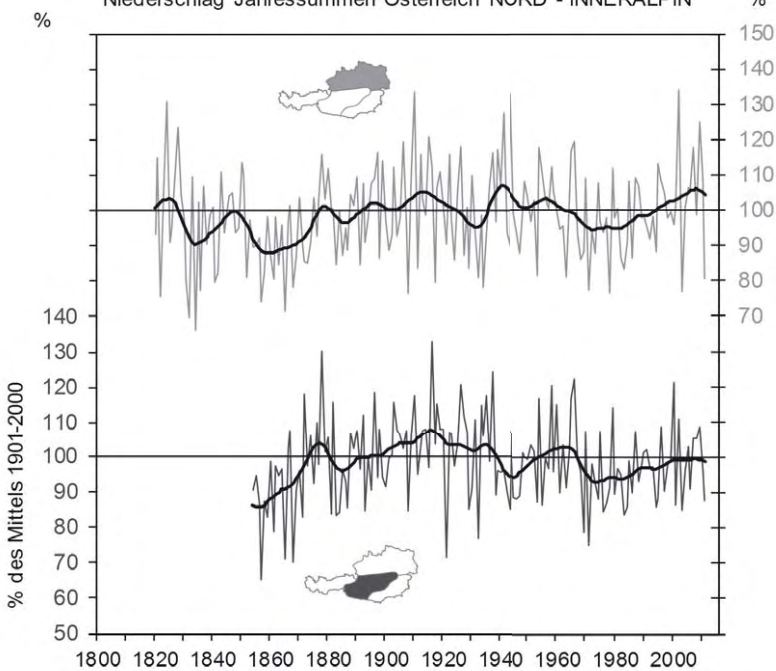

Niederschlag Jahressummen Österreich NORD - INNERALPIN

Einzeljahre und 20-jährig geglättet Quelle: <http://www.zamg.ac.at/histalp>

Niederschlag Jahressummen Österreich WEST - SÜDOST

Einzeljahre und 20-jährig geglättet Quelle: <http://www.zamg.ac.at/histalp>